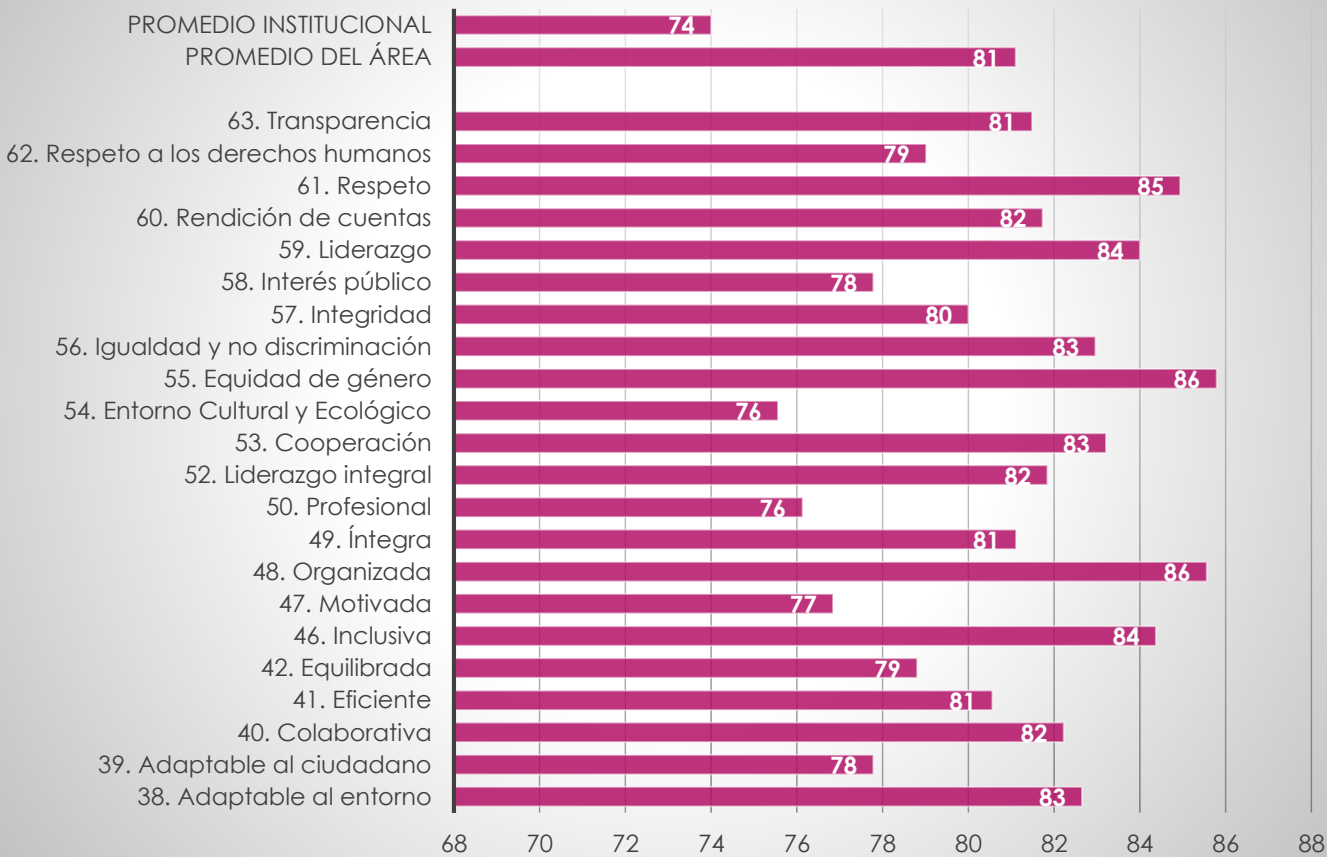

Instituto Politécnico Nacional

SECRETARÍA DE ADMINISTRACIÓN

DIRECCIÓN DE CAPITAL HUMANO

2018

### CECyT No. 16 Hidalgo

Resultados Institucionales de la  
**Encuesta de Clima y  
Cultura Organizacional**